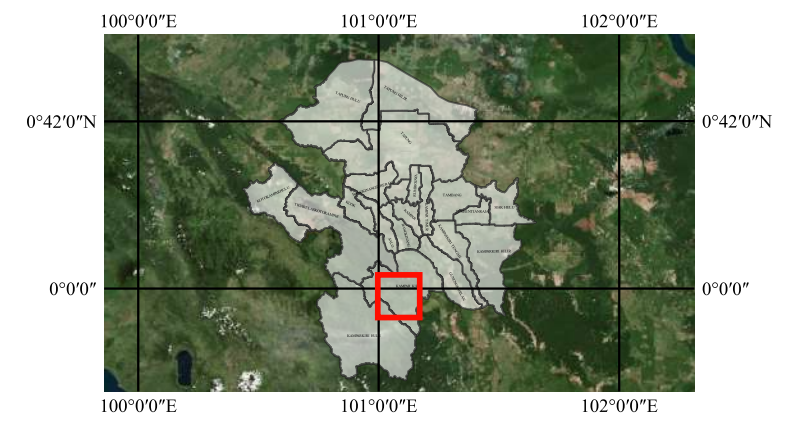

**PETA BATAS ADMINISTRASI DUSUN  
DESA GEMA  
KECAMATAN KAMPAR KIRI HULU  
KABUPATEN KAMPAR  
PROVINSI RIAU**

**1:15000**

**LEGENDA**

- |                     |               |        |
|---------------------|---------------|--------|
| Fasilitas Kesehatan | Batas Dusun 1 | Jalan  |
| Fasilitas Umum      | Batas Dusun 2 | Sungai |
| Tempat Ibadah       | Batas Dusun 3 |        |
| Sekolah             | Batas Dusun 4 |        |

Datum : World Geodetic System  
Sistem Proyeksi : Universal Transverse Mercator  
Zona : 47 S

Sumber peta :  
Base Map diperoleh dari citra satelit SAS.Planet 221122.10312 dan batas administrasi dusun diperoleh dari kegiatan survei dengan melakukan wawancara perangkat desa serta kepala dusun wilayah Desa Gema.