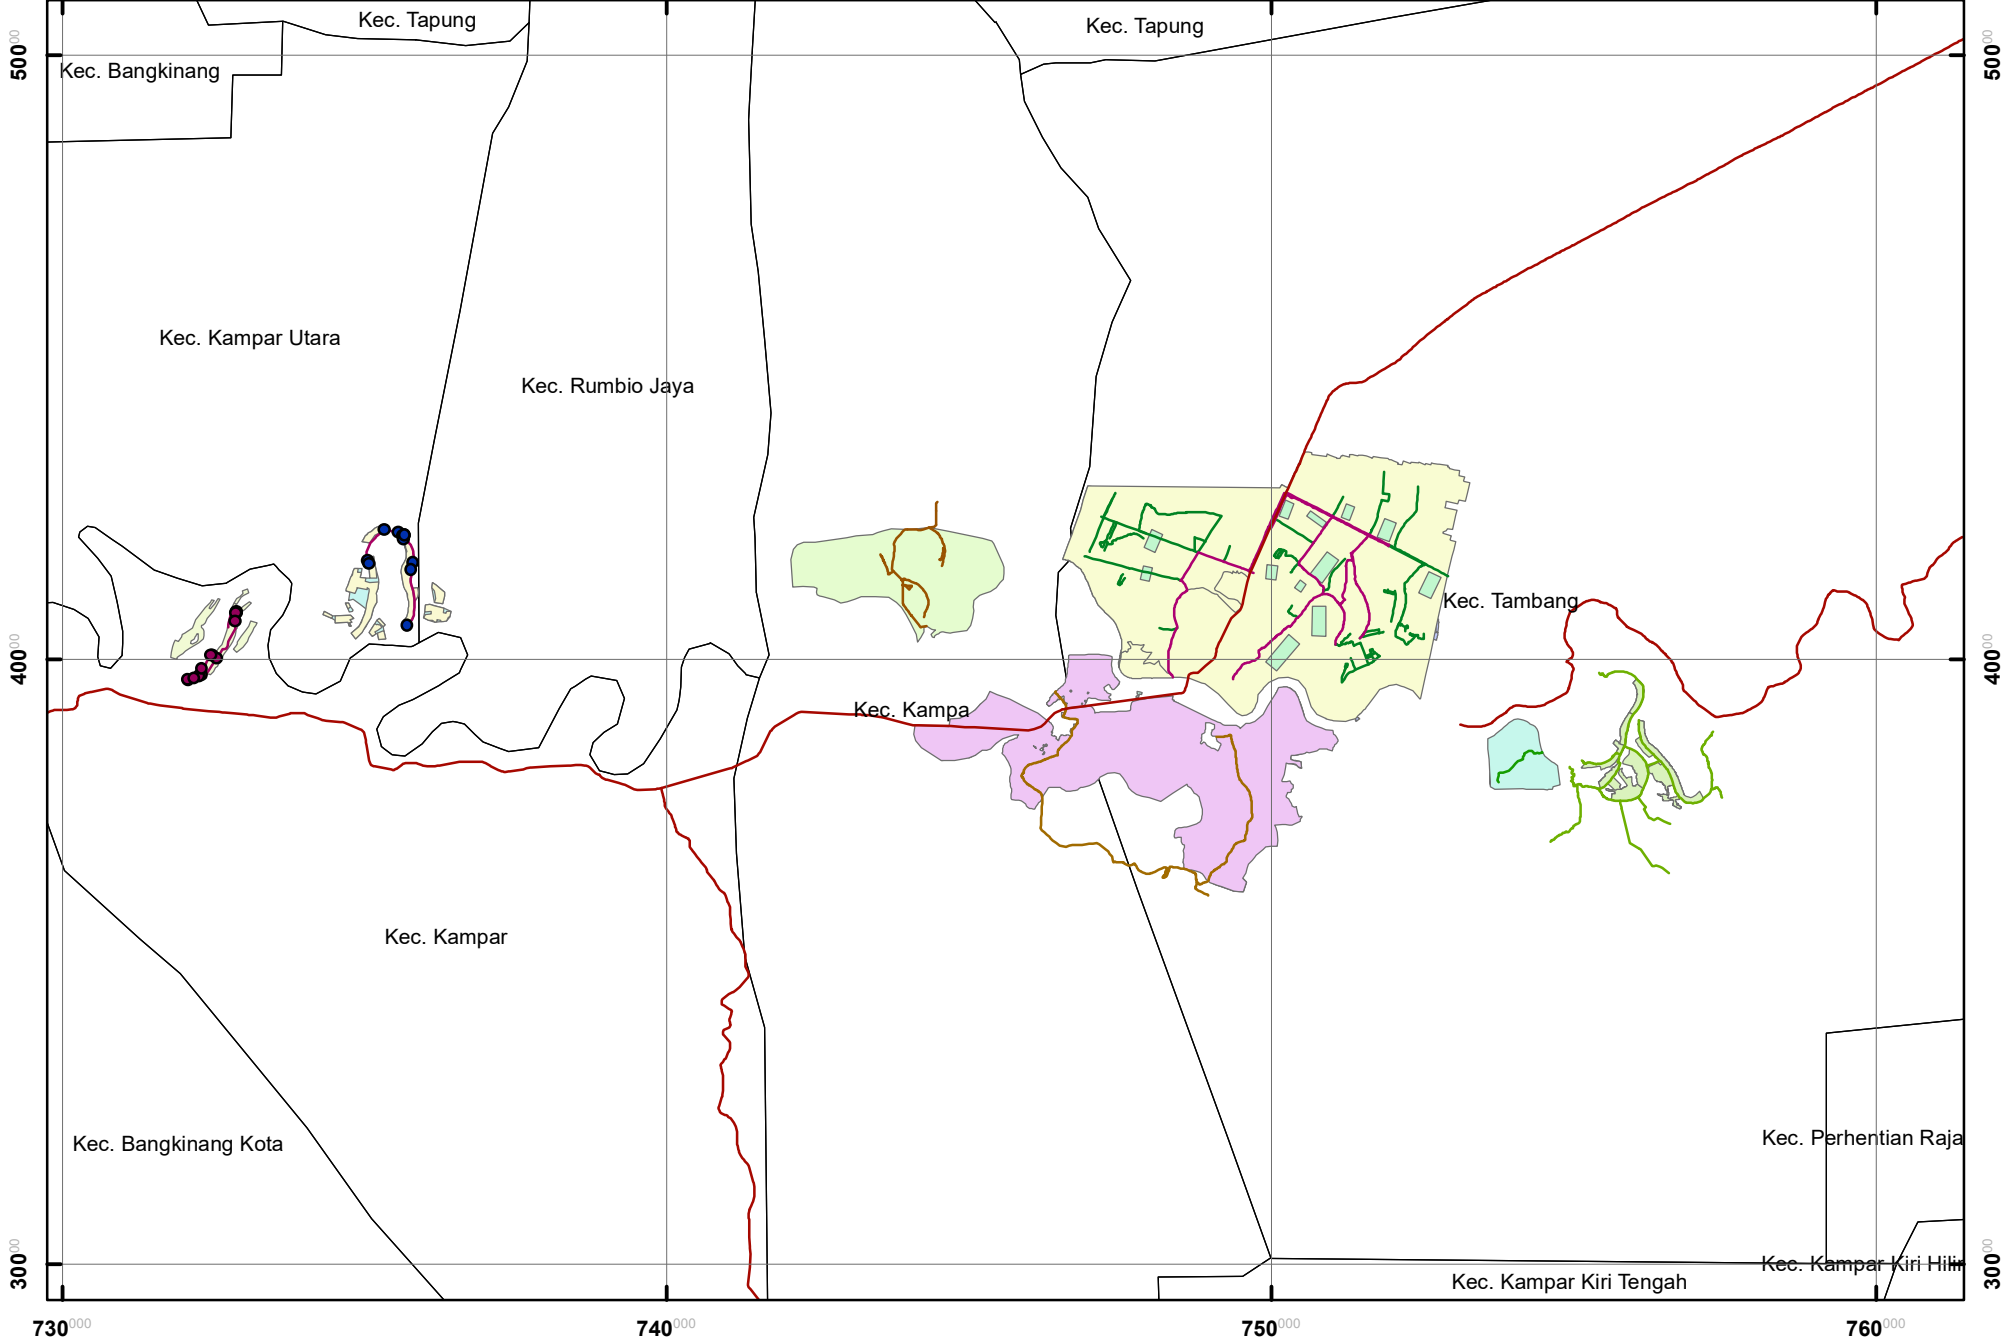

PETA DAERAH IRIGASI KABUPATEN KAMPAR

5,000

2,500

0

5,000 Meters

Kec. Tapung

Kec. Tapung

Kec. Bangkinang

Kec. Kampar Utara

Kec. Rumbio Jaya

Kec. Kampa

Kec. Tambang

Kec. Kampar

Kec. Bangkinang Kota

Kec. Perhentian Raja

Kec. Kampar Kiri Tengah

740⁰⁰⁰

750⁰⁰⁰

760⁰⁰⁰